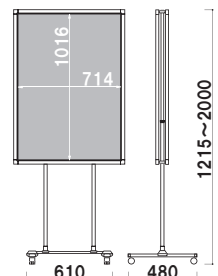

# VS 最初からパネル付きのVサイン。

パネル固定タイプ

前面四方開閉式パネル付き

! ウェイトで安定させたい...

オプション  
スタンドウエイト

011

重量 ■ 3.0kg (縦置き満水時)  
本体 ■ ポリエチレン  
(P.404 掲載)

VS-185

VS-185 (片面タイプ)  
(パネル付き)

パネル ■ MDF 3.0mm + PET 透明 1.0mm  
柱 ■ ステンレス ICS パイプ  
ベース ■ スチールクロームメッキ仕上  
キャスター仕様  
※パネル固定式

パネル付 組立 高さ調整 両面 屋内

重量 ■ 9.0kg 051

VS-285 (両面タイプ)  
(パネル付き)

パネル ■ MDF 3.0mm + PET 透明 1.0mm  
柱 ■ ステンレス ICS パイプ  
ベース ■ スチールクロームメッキ仕上  
キャスター仕様  
※パネル固定式

パネル付 組立 高さ調整 両面 屋内

重量 ■ 13.5kg 064