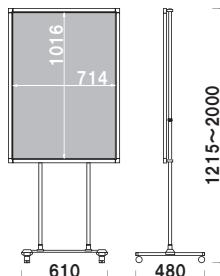

# VS 最初からパネル付きのVサイン。

パネル固定タイプ

前面四方開閉式パネル付き

! ウェイトで安定させたい...

オプション  
スタンドウエイト

011

重量 ■ 3.0kg (縦置き満水時)  
本体 ■ ポリエチレン  
(P.404 掲載)

VS-185

VS-185 (片面タイプ)  
(パネル付き)

パネル ■ MDF 3.0mm + PET 透明 1.0mm  
柱 ■ ステンレス ICS パイプ  
ベース ■ スチールクロームメッキ仕上  
キャスター仕様  
※パネル固定式

パネル付 組立 高さ調整 両面 屋内

重量 ■ 9.0kg 051

VS-285 (両面タイプ)  
(パネル付き)

パネル ■ MDF 3.0mm + PET 透明 1.0mm  
柱 ■ ステンレス ICS パイプ  
ベース ■ スチールクロームメッキ仕上  
キャスター仕様  
※パネル固定式

パネル付 組立 高さ調整 両面 屋内

重量 ■ 13.5kg 064